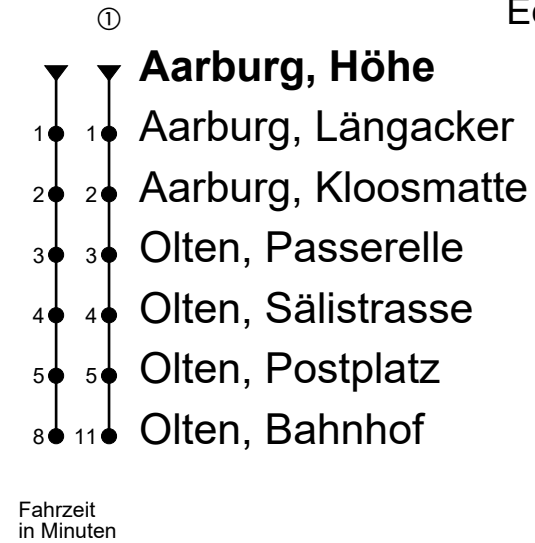

508

Aarburg, Höhe

Richtung Olten, Bahnhof

Gültig vom 15.12.2024 bis 13.12.2025

Echtzeitfahrplan

🕒	Montag - Freitag	Samstag	Sonntag
4			
5	12 ^① 42 ^① 54 ^①	42	42
6	09 ^① 24 ^① 39 ^① 54 ^①	12 27 42 57	12 27 42 57
7	09 ^① 24 ^① 39 ^① 54 ^①	12 27 42 57	12 27 42 57
8	09 ^① 27 42 57	12 27 42 57	12 27 42 57
9	12 27 42 57	12 27 42 57	12 27 42 57
10	12 27 42 57	12 27 42 57	12 27 42 57
11	12 27 42 57	12 27 42 57	12 27 42 57
12	12 27 42 57	12 27 42 57	12 27 42 57
13	12 27 42 57	12 27 42 57	12 27 42 57
14	12 27 42 57	12 27 42 57	12 27 42 57
15	12 27 42 57	12 27 42 57	12 27 42 57
16	09 ^① 24 ^① 39 ^① 54 ^①	12 27 42 57	12 27 42 57
17	09 ^① 24 ^① 39 ^① 54 ^①	12 27 42 57	12 27 42 57
18	09 ^① 24 ^① 39 ^① 54 ^①	12 27 42 57	12 27 42 57
19	12 27 42 57	12 27 42 57	12 27 42 57
20	12 27 42 57	12 27 42 57	12 27 42 57
21	12 27 42 57	12 27 42 57	12 27 42 57
22	12 42	12 42	12 42
23	12 42	12 42	12 42
0	09 48	09 48	09 48
1			
2			
3			

Anmerkungen:

Als Sonntage gelten: 25. und 26. Dezember, 1. und 2. Januar, Karfreitag, Ostermontag, Auffahrt, Pfingstmontag und 1. August.